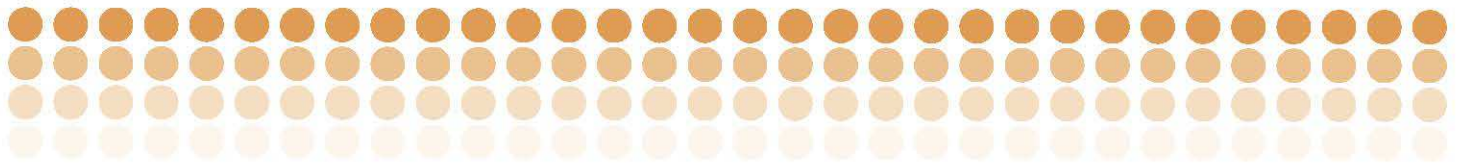

adore® touch

LUXE PVC PLANKEN MET EASY KLIK-TECHNIEK

- luxe pvc planken met reliëfoppervlak
- eenvoudig en snel te leggen door easy klik-techniek
- kleur echt, geen verkleuring onder invloed van UV-licht
- toepasbaar in alle ruimtes, ook in badkamers
- micro V-groef aan alle zijden
- voelt warm en comfortabel aan
- geruisloos, geen hinderlijk loopgeluid
- geen lijm vereist
- geschikt voor vloerverwarming
- gemakkelijk te reinigen en onderhouden
- geproduceerd uit 75% gerecycled materiaal
- volledig recyclebaar
- geschikt voor projectgebruik
- 25 jaar garantie bij woongebruik
- 15 jaargarantie bij projectgebruik
- 0.55mm microkeramische toplaag
- 2 lagen UV-bestendig polyutheraan
- Nano-silver antibacterieel
- niet geweven glasfiber tussenlaag
- AFMETING: 170mm (b) x 1209mm (l) x 4mm (h)
- 2,06 / 10 planken per doos