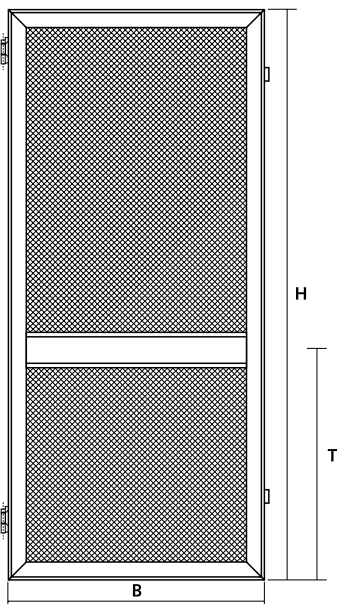

**LET OP dat de stappen van 1 tot en met 4 ingevuld zijn, anders kunnen wij dit formulier niet verwerken.**

Bovenstaand plaatje toont de standaard uitvoering exclusief schopplaat. Het kaderprofiel van deze zeer solide hordeur is 60mm breed, het handgriepprofiel (de tussenbar) is 100mm breed (zie plaatje links).

Het stevige profiel van deze deur zorgt ervoor dat een schopplaat voor de stevigheid niet nodig is en u dus kunt genieten van meer lichtinval.

**1. UITVOERING:**  zonder schopplaat  schopplaat-XL  schopplaat+extra tussenprofiel

**2. MAATVOERING** (zie tekeningen):

**B** - breedte \_\_\_\_\_ mm

**H** - hoogte \_\_\_\_\_ mm

**T** - hart tussenbar \_\_\_\_\_ mm

**LET OP:** de opgegeven maten zijn klaarmaten (buitenmaat), exclusief magneet (18mm) en scharnieren (24mm)!