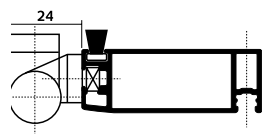

**LET OP dat de stappen van 1 tot en met 4 ingevuld zijn, anders kunnen wij dit formulier niet verwerken.**

Bovenstaand plaatje toont de standaard uitvoering exclusief schopplaat. Het kaderprofiel van deze zeer solide hordeur is 60mm breed, het handgriepprofiel (de tussenbar) is 100mm breed (zie plaatje links).

**2. MAATVOERING** (zie tekeningen):

**B** - breedte \_\_\_\_\_ mm

**H** - hoogte \_\_\_\_\_ mm

**T** - hart tussenbar \_\_\_\_\_ mm

**LET OP:** de opgegeven maten zijn klaarmaten (buitenmaat), exclusief magneet (18mm) en scharnieren (24mm)!

**LET OP:** de benodigde ruimte op het kozijn voor het scharnier is 24mm; voor de magneet is dat 18mm. Bij het bepalen van de hoogte van de tussenbar, gelieve rekening te houden met de eventuele hoogte van de deurklink van uw deur.