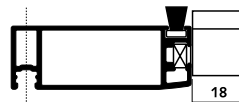

**2. MAATVOERING** (zie tekeningen):

**B** - breedte \_\_\_\_\_ mm

**H** - hoogte \_\_\_\_\_ mm

**T** - hart tussenbar \_\_\_\_\_ mm

**LET OP:** de opgegeven maten zijn klaarmaten (buitenmaat), exclusief magneet (18mm) en scharnieren (24mm)!

**LET OP:** de benodigde ruimte op het kozijn voor het scharnier is 24mm; voor de magneet is dat 18mm. Bij het bepalen van de hoogte van de tussenbar, gelieve rekening te houden met de eventuele hoogte van de deurklink van uw deur.