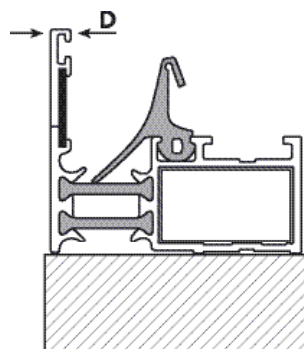

4. Type kozijn

- Toepassing 1 : kunststof kozijn met standaard niet-verdiept profiel
- Toepassing 2a : kunststof kozijn met verdiept profiel
- Toepassing 2b : kunststof kozijn met verdiept profiel met smalle opstaande rand
- Toepassing 2c : kunststof kozijn met verdiept profiel met brede opstaande rand
- Toepassing 3 : houten kozijn met verspringende aluminium strip (**let op: montage op de aluminium strip**). **Houdt rekening met opdeklatten!**
- Toepassing 4 : houten kozijn met aluminium strip
- Toepassing 5 : aluminium kozijn (uitsluitend i.c.m. AluClick en 34mm of 43mm profiel; D-maat bepaalt profieltype: zie punt 6)
- Anders _____

6. Maatvoering: doorzichtmaat opgeven; dikte (D) kozijn uitsluitend bij AluClick® vereist (zie afbeelding)

- | | | | | |
|----------------|---|-------------|-------------|---------------|
| 1. B: _____ mm | x | H: _____ mm | D: _____ mm | _____ stuk(s) |
| 2. B: _____ mm | x | H: _____ mm | D: _____ mm | _____ stuk(s) |
| 3. B: _____ mm | x | H: _____ mm | D: _____ mm | _____ stuk(s) |
| 4. B: _____ mm | x | H: _____ mm | D: _____ mm | _____ stuk(s) |
| 5. B: _____ mm | x | H: _____ mm | D: _____ mm | _____ stuk(s) |