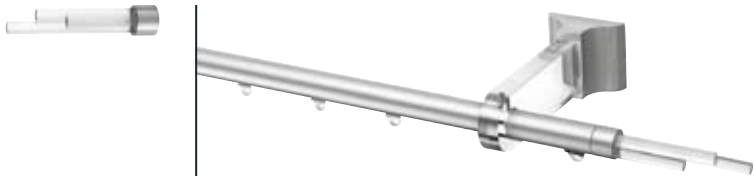

Wij bieden u graag dit collectieboekje aan, waarin u in één oogopslag de verschillende series aantreft. Voor een compleet overzicht verwijzen wij u graag naar onze catalogus.

Railroede aluminium 20mm

Afwerking/kleuren:
11 antraciet
12 wit
20 verchromd
22 vernikkeld mat
72 alu glanzend
73 alu mat
36 messing mat
39 messing mat brons

Scaglioni

by Schadébo Den Bosch B.V.

Railroede Plexi aluminium 20mm

4

Afwerking/kleuren:
72 alu glanzend
73 alu mat

Railroede aluminium 30mm

Afwerking/kleuren:
72 alu glanzend
73 alu mat

Railroede Triangle 60x30mm