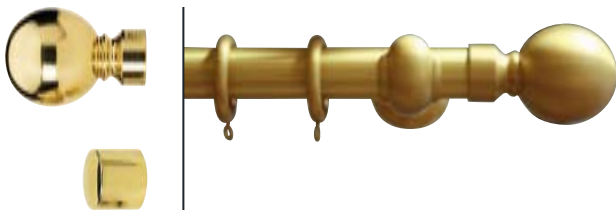

Wij bieden u graag dit collectieboekje aan, waarin u in één oogopslag de verschillende series aantreft. Voor een compleet overzicht verwijzen wij u graag naar onze catalogus.

Railroede aluminium 20mm

Afwerking/kleuren:
11 antraciet
12 wit
20 verchromd
22 vernikkeld mat
72 alu glanzend
73 alu mat
36 messing mat
39 messing mat brons

Afwerking/kleuren:
20 verchromd
22 vernikkeld mat
36 messing mat
39 messing mat brons

Roede messing 20mm

10

Afwerking/kleuren:
20 verchromd
22 vernikkeld mat
36 messing mat
39 messing mat brons

Roede edelstaal 20mm

Afwerking/kleuren:
50 edelstaal hoogglans
51 edelstaal mat

11

Roede messing 25mm

12

Afwerking/kleuren:
20 verchromd
22 vernikkeld mat
36 messing mat
39 messing mat brons

Roede messing 35mm

Afwerking/kleuren:
22 vernikkeld mat
36 messing mat
39 messing mat brons

Roede messing 50mm

14

Afwerking/kleuren:
36 messing mat
39 messing mat brons

Accessoires

Afwerking/kleuren:
11 antraciet
12 wit
20 verchromd
22 vernikkeld mat
72 alu glanzend
73 alu mat
36 messing mat
39 messing mat brons
50 edelstaal hoogglans
51 edelstaal mat