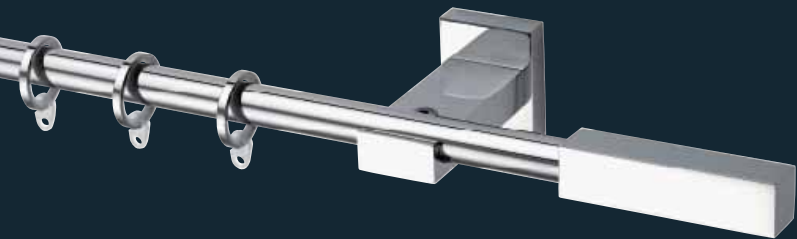

73 - alu mat

73 - gegraveerd alu mat

83 - gegraveerd alu zwart

Scaglioni

by Schadébo Den Bosch B.V.