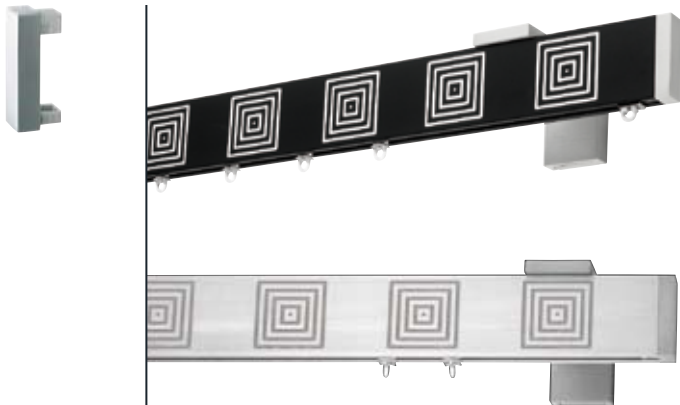

Railroede Woq 50x15mm

Afwerking/kleuren:
73 gegraveerd alu mat
83 gegraveerd alu zwart
73 alu mat