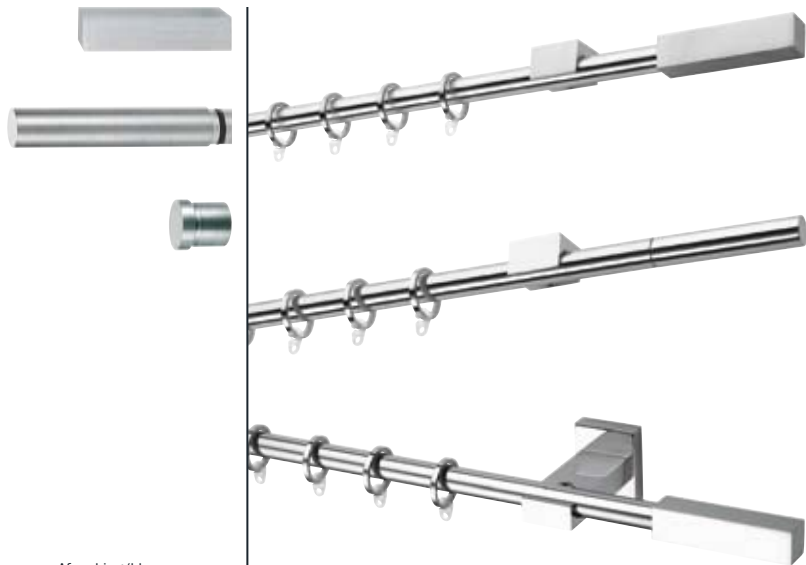

Afwerking/kleuren:
20 verchromd
22 vernikkeld mat
36 messing mat
39 messing mat brons

Roede messing 20mm

10

Afwerking/kleuren:
20 verchromd
22 vernikkeld mat
36 messing mat
39 messing mat brons

Roede edelstaal 20mm