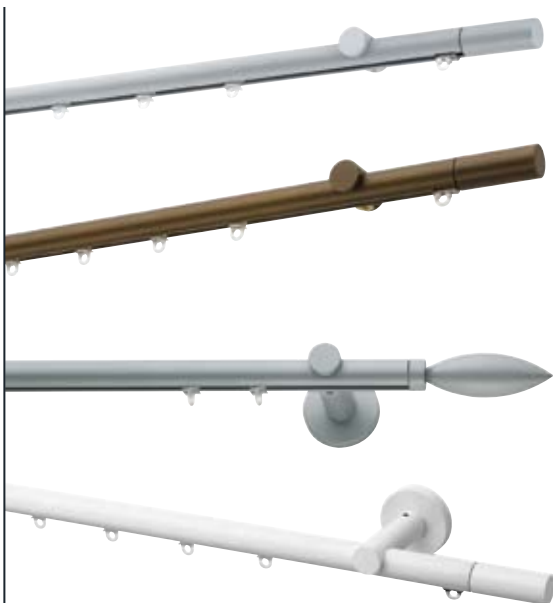

Railroede aluminium 20mm

Afwerking/kleuren:
11 antraciet
12 wit
20 verchromd
22 vernikkeld mat
72 alu glanzend
73 alu mat
36 messing mat
39 messing mat brons

Scaglioni

by Schadébo Den Bosch B.V.