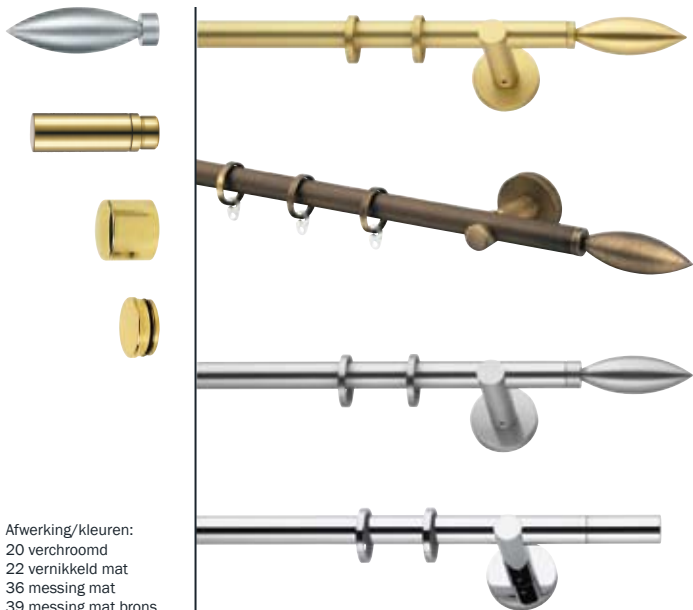

Afwerking/kleuren:
20 verchromd
22 vernikkeld mat
36 messing mat
39 messing mat brons

Roede messing 20mm

10

Afwerking/kleuren:
20 verchromd
22 vernikkeld mat
36 messing mat
39 messing mat brons

Roede edelstaal 20mm