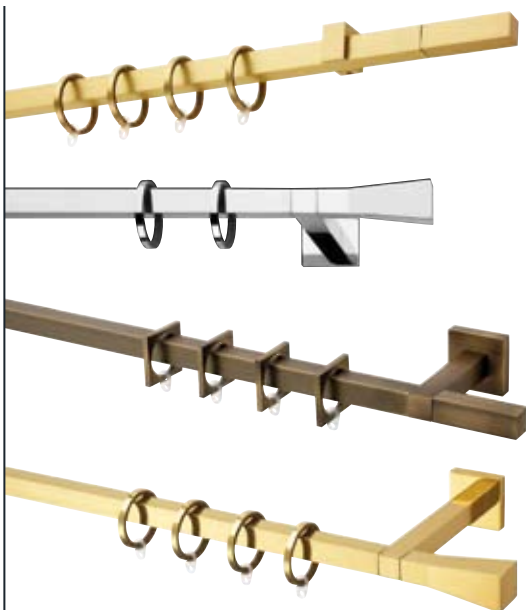

Roede messing vierkant 20mm

Afwerking/kleuren:
20 verchromd
22 vernikkeld mat
36 messing mat
39 messing mat brons