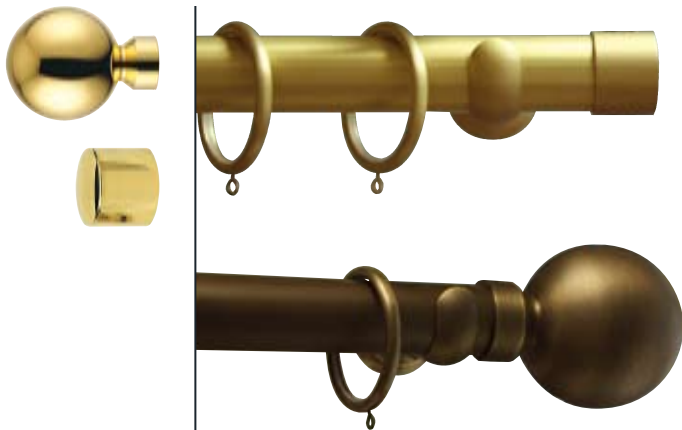

Afwerking/kleuren:
50 edelstaal hoogglans
51 edelstaal mat

11

Roede messing 25mm

12

Afwerking/kleuren:
20 verchromd
22 vernikkeld mat
36 messing mat
39 messing mat brons

Roede messing 35mm

Afwerking/kleuren:
22 vernikkeld mat
36 messing mat
39 messing mat brons

Roede messing 50mm

14

Afwerking/kleuren:
36 messing mat
39 messing mat brons

Accessoires

Afwerking/kleuren:
11 antraciet
12 wit
20 verchromd
22 vernikkeld mat
72 alu glanzend
73 alu mat
36 messing mat
39 messing mat brons
50 edelstaal hoogglans
51 edelstaal mat